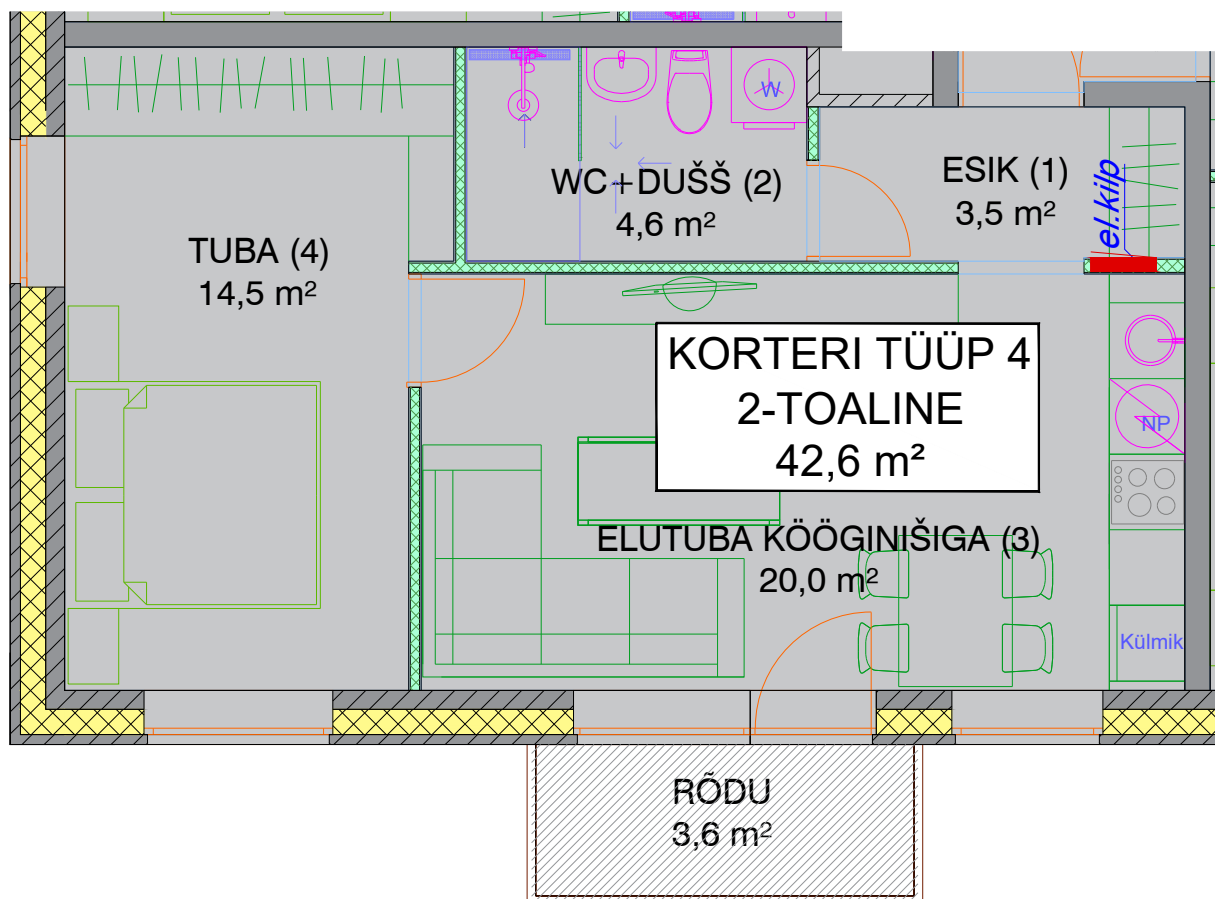

KORTERI TÜÜP 4

KORTERID 4; 10; 16; 22; 28

KORTERI TÜÜP	NUMBER PLaanil	RUUMI NIMETUS	PIND, m ²	KORTERI KOGUPIND m ²
4	1	ESIK	3,5	42,6
	2	WC + DUŠŠ	4,6	
	3	ELUTUBA KÖÖGINIŠIGA	20,0	
	4	TUBA	14,5	
		RÖDU	3,6	