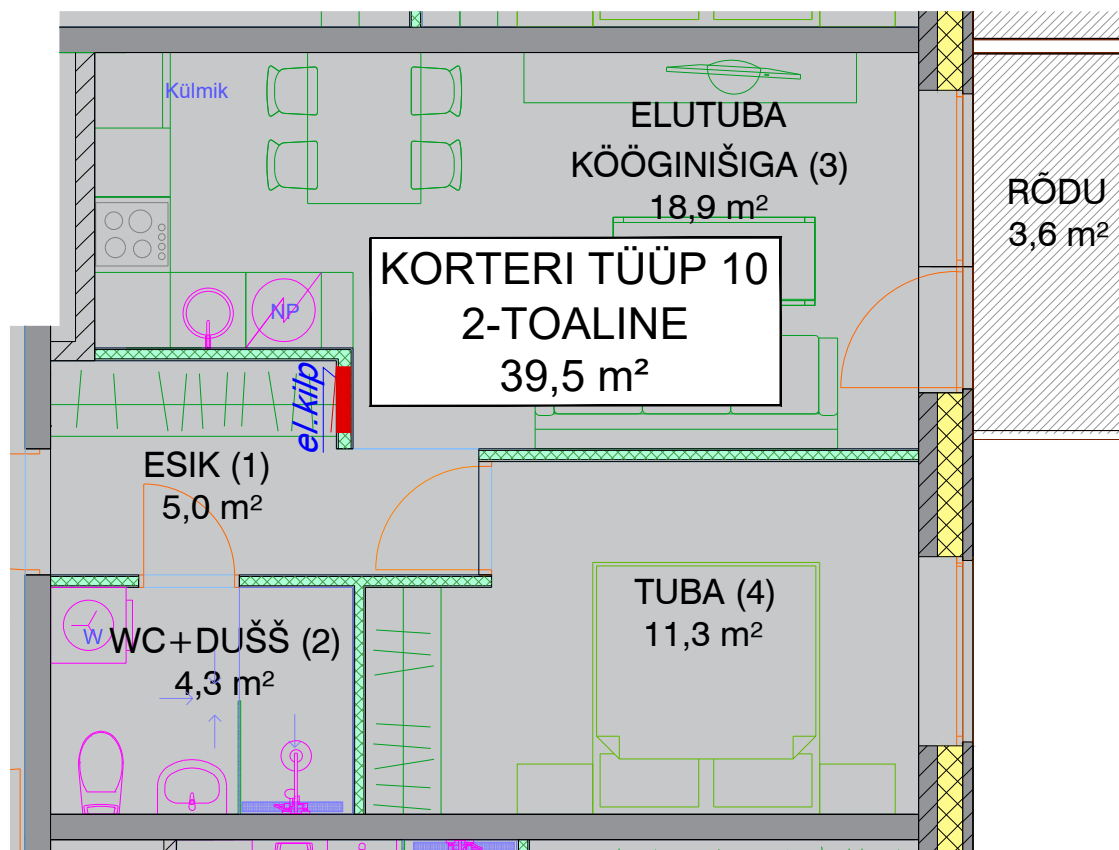

# KORTERI TÜÜP 10

## KORTERID 34; 39; 44; 49; 54

KORTERI TÜÜP	NUMBER PLaanil	RUUMI NIMETUS	PIND, m <sup>2</sup>	KORTERI KOGUPIND m <sup>2</sup>
10	1	ESIK	5,0	39,5
	2	WC + DUŠŠ	4,3	
	3	ELUTUBA KÕÕGINIŠIGA	18,9	
	4	TUBA	11,3	
		RÕDU	3,6	