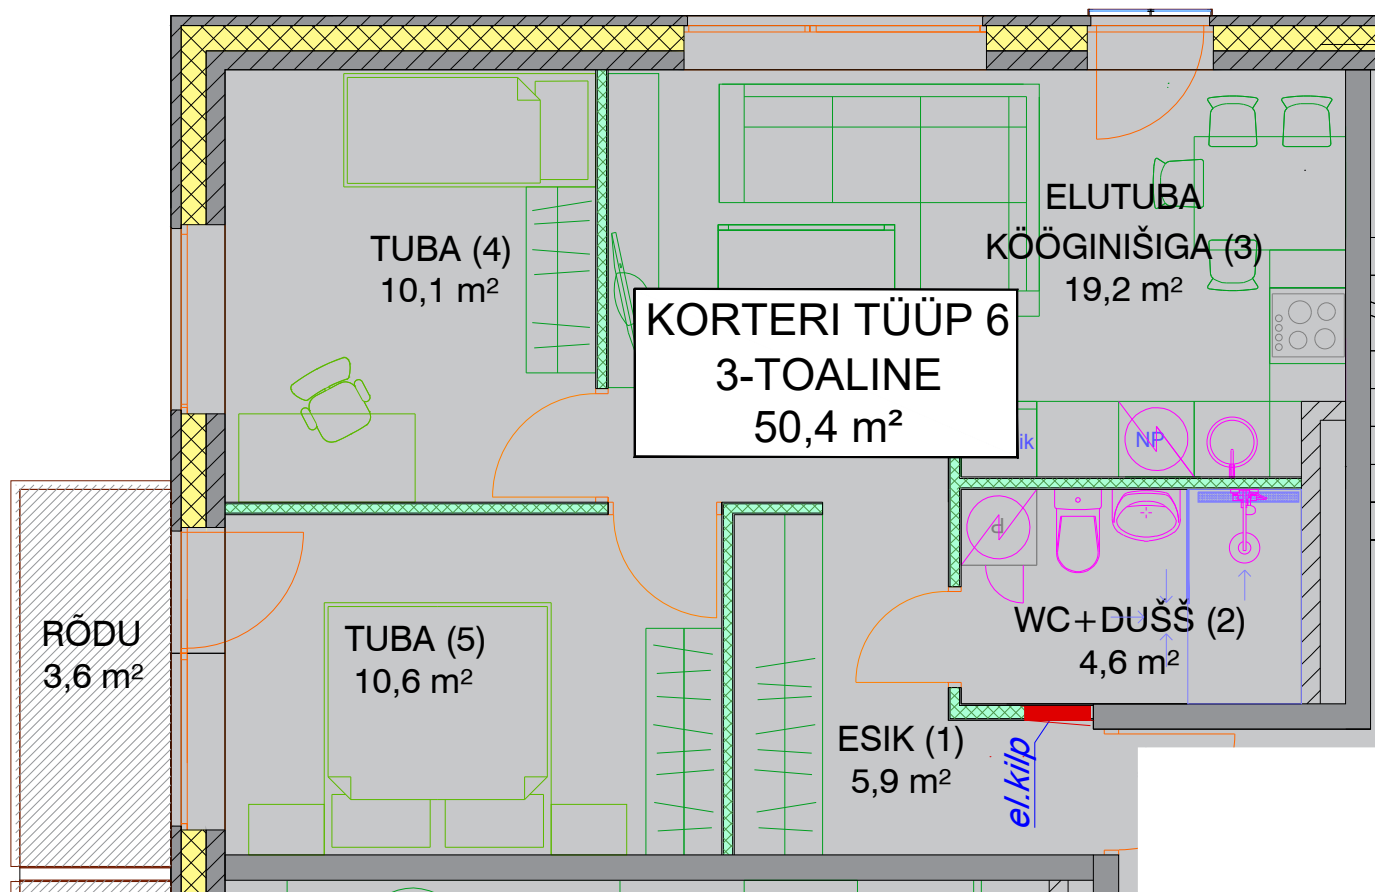

KORTERI TÜÜP 6

KORTERID 6; 12; 18; 24; 30

KORTERI TÜÜP	NUMBER PLAANIL	RUUMI NIMETUS	PIND, m ²	KORTERI KOGUPIND m ²
6	1	ESIK	5,9	50,4
	2	WC + DUŠŠ	4,6	
	3	ELUTUBA KÖÖGINIŠIGA	19,2	
	4	TUBA	10,1	
	5	TUBA	10,6	
		RÕDU	3,6	