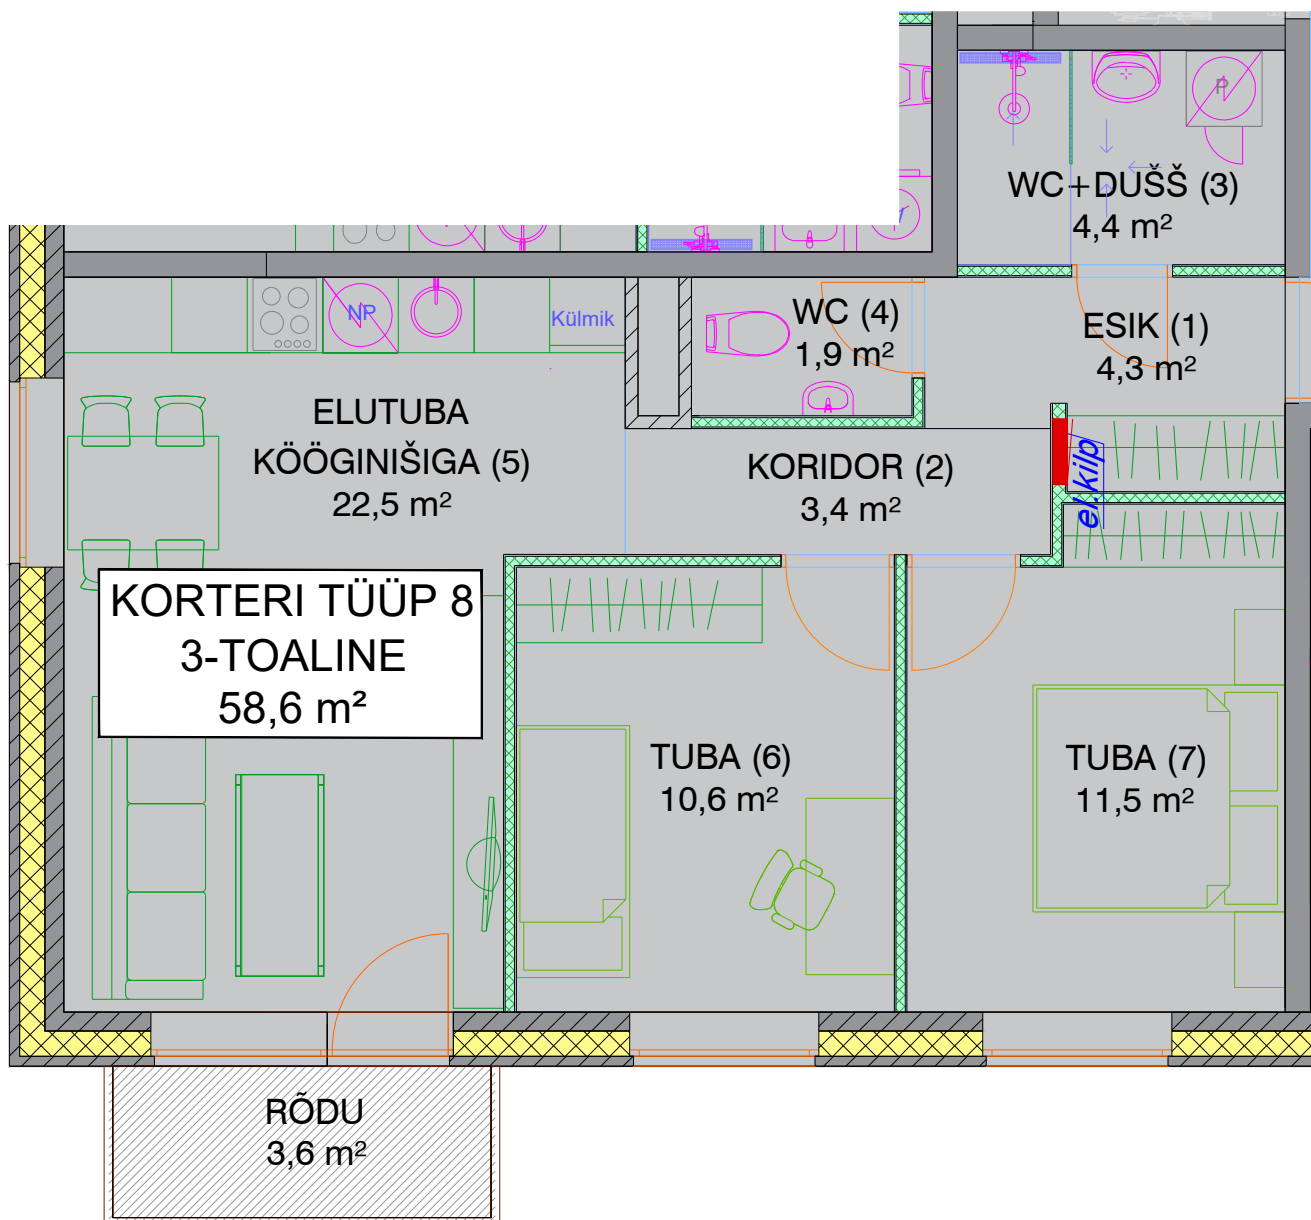

# KORTERI TÜÜP 8

## KORTERID 32; 37; 42; 47; 52

KORTERI TÜÜP	NUMBER PLAANIL	RUUMI NIMETUS	PIND, m <sup>2</sup>	KORTERI KOGUPIND m <sup>2</sup>
8	1	ESIK	4,3	58,6
	2	KORIDOR	3,4	
	3	DUŠŠIRUUM	4,4	
	4	WC	1,9	
	5	ELUTUBA KÖÖGINIŠIGA	22,5	
	6	TUBA	11,5	
	7	TUBA	10,6	
		RÕDU	3,6	