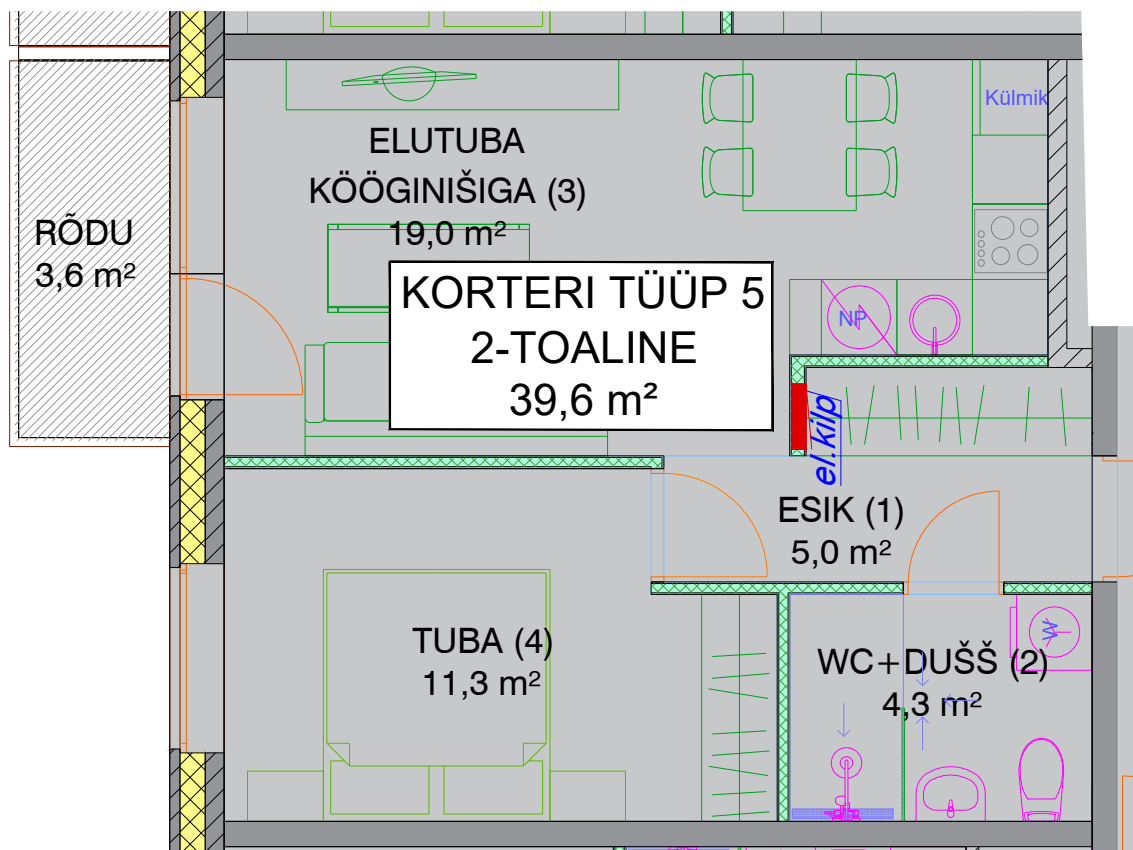

## KORTERID 5; 11; 17; 23; 29

KORTERI TÜÜP	NUMBER PLaanil	RUUMI NIMETUS	PIND, m <sup>2</sup>	KORTERI KOGUPIND m <sup>2</sup>
5	1	ESIK	5,0	39,6
	2	WC + DUŠŠ	4,3	
	3	ELUTUBA KÕÕGINIŠIGA	19,0	
	4	TUBA	11,3	
		RÕDU	3,6	