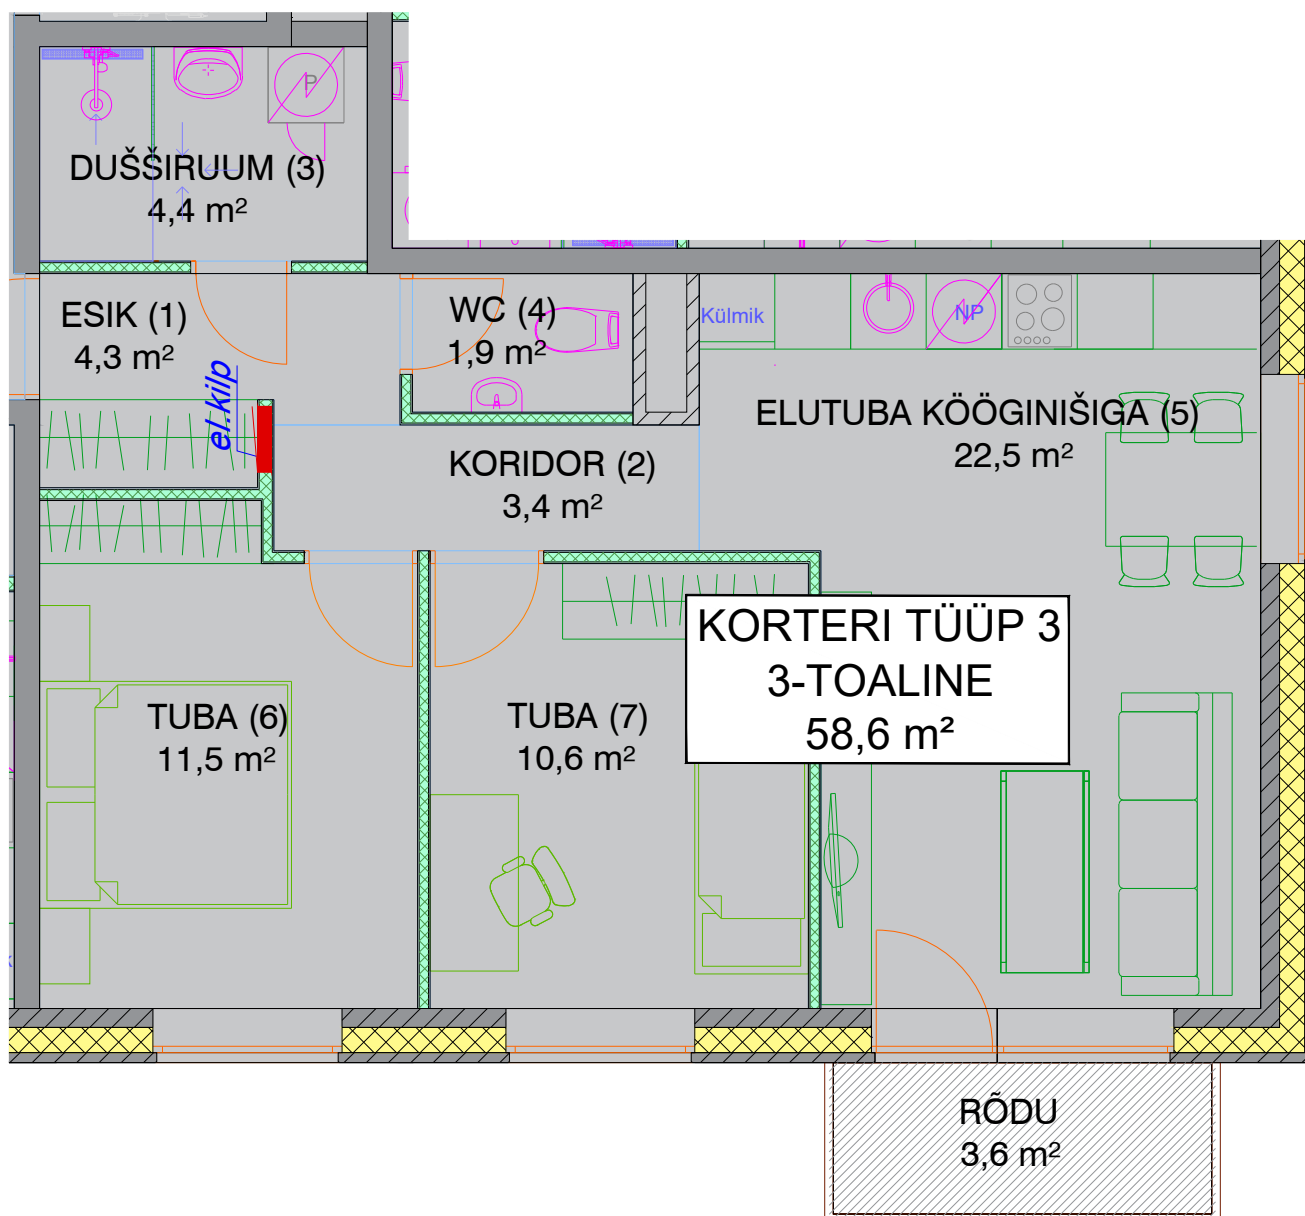

KORTERI TÜÜP 3

KORTERID 3; 9; 15; 21; 27

KORTERI TÜÜP	NUMBER PLaanil	RUUMI NIMETUS	PIND, m ²	KORTERI KOGUPIND m ²
3	1	ESIK	4,3	58,6
	2	KORIDOR	3,4	
	3	DUŠŠIRUUM	4,4	
	4	WC	1,9	
	5	ELUTUBA KÖÖGINIŠIGA	22,5	
	6	TUBA	11,5	
	7	TUBA	10,6	
		RÕDU	3,6	