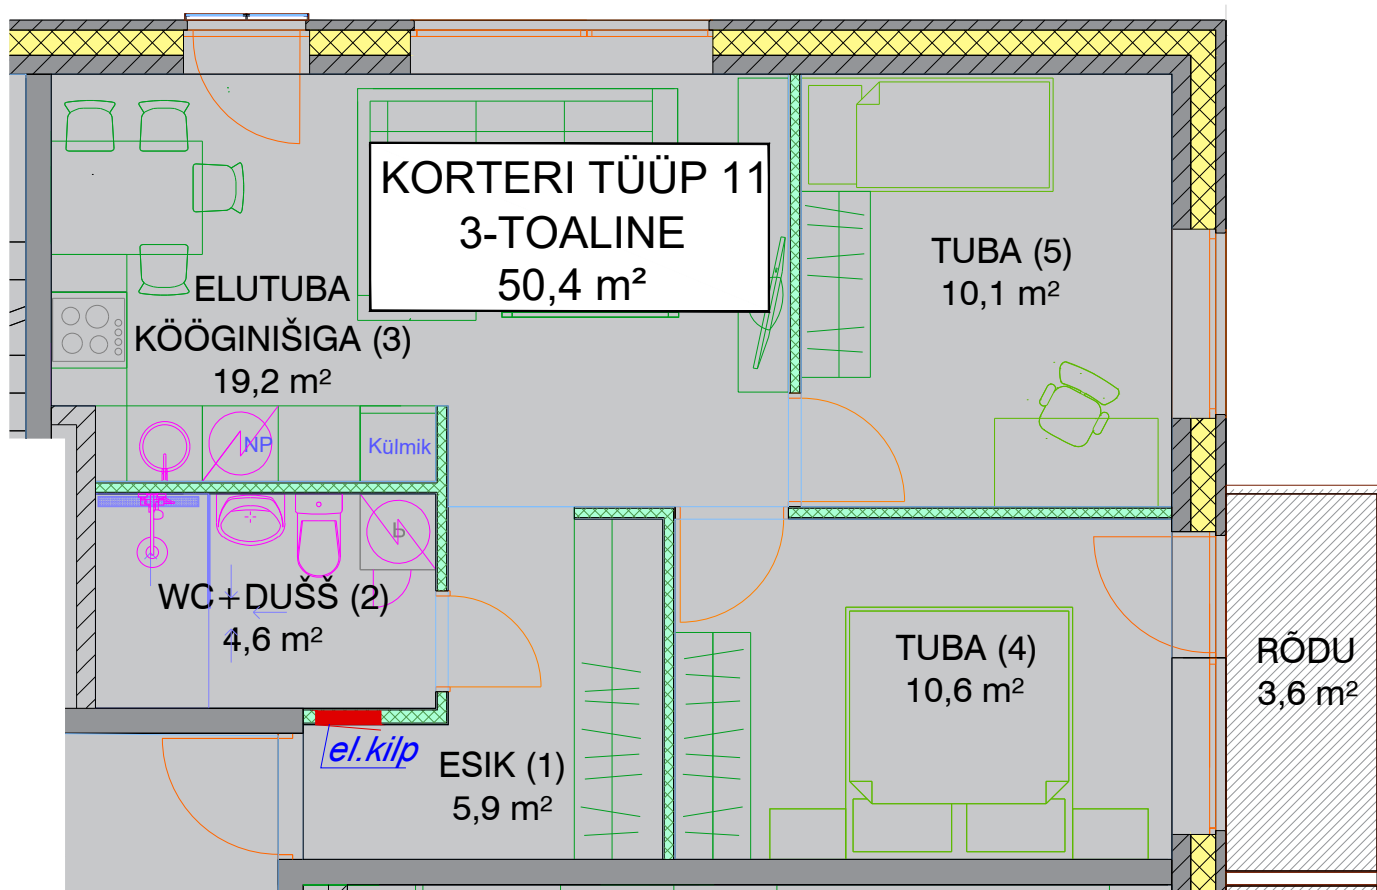

# KORTERI TÜÜP 11

## KORTERID 35; 40; 45; 50; 55

KORTERI TÜÜP	NUMBER PLaanil	RUUMI NIMETUS	PIND, m <sup>2</sup>	KORTERI KOGUPIND m <sup>2</sup>
11	1	ESIK	5,9	50,4
	2	WC + DUŠŠ	4,6	
	3	ELUTUBA KÖÖGINIŠIGA	19,2	
	4	TUBA	10,1	
	5	TUBA	10,6	
		RÕDU	3,6	