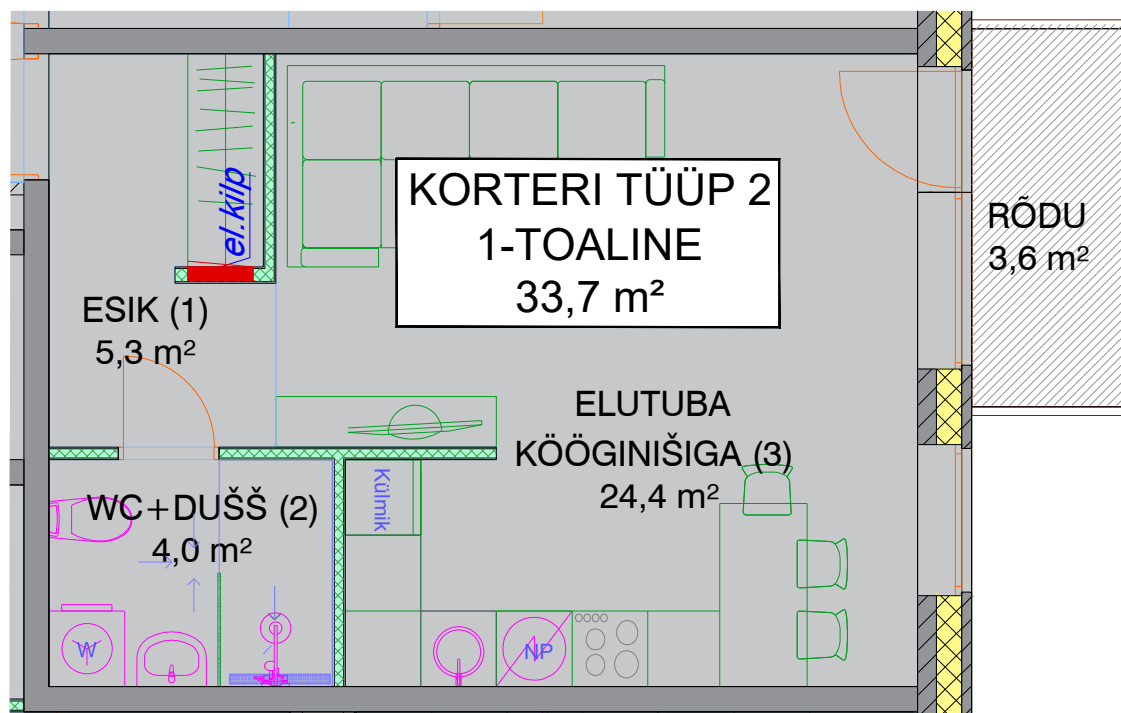

KORTERI TÜÜP 2

KORTERID 2; 8; 14; 20; 26

KORTERI TÜÜP	NUMBER PLaanil	RUUMI NIMETUS	PIND, m ²	KORTERI KOGUPIND m ²
2	1	ESIK	5,3	33,7
	2	WC + DUŠŠ	4,0	
	3	ELUTUBA KÖÖGINIŠIGA	24,4	
		RÕDU	3,6	