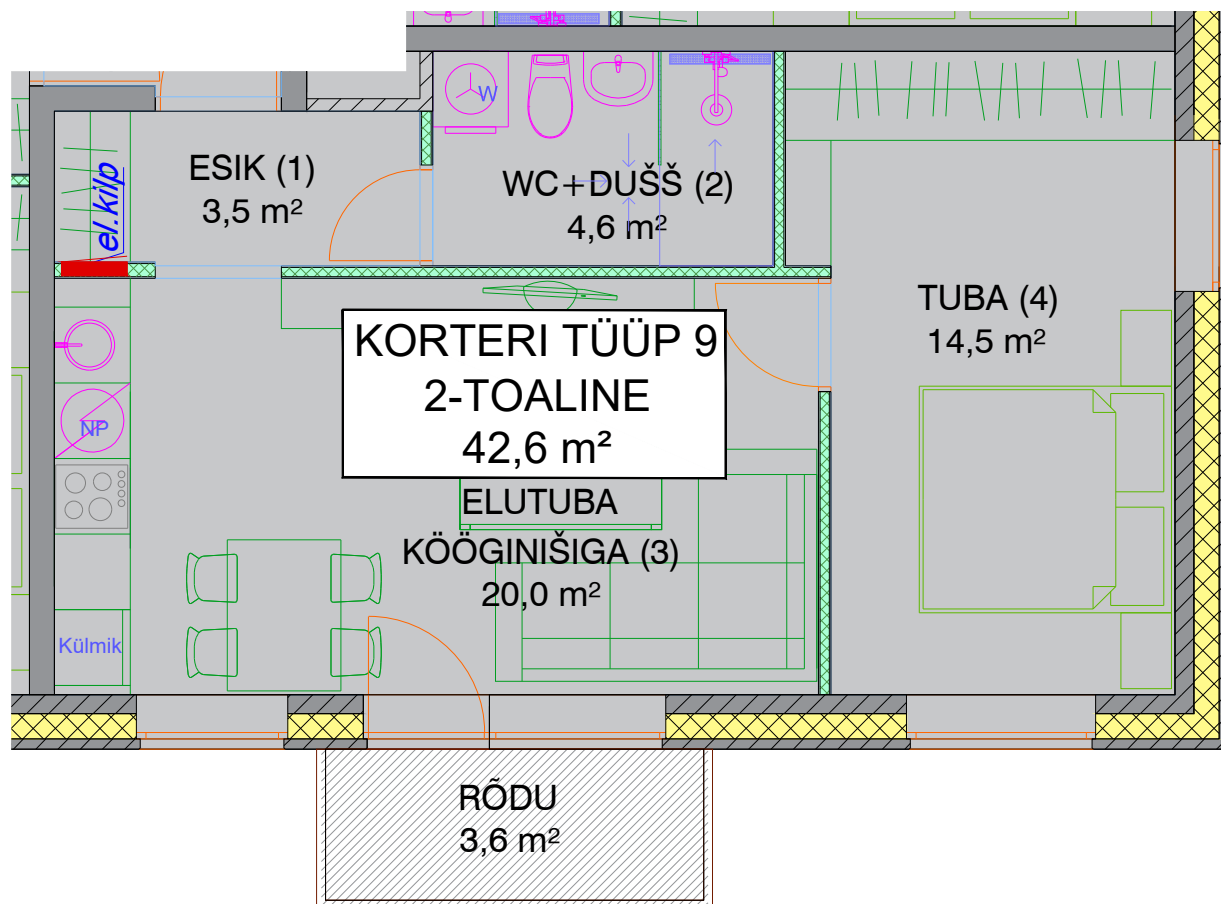

KORTERI TÜÜP 9

KORTERID 33; 38; 43; 48; 53

KORTERI TÜÜP	NUMBER PLaanil	RUUMI NIMETUS	PIND, m ²	KORTERI KOGUPIND m ²
9	1	ESIK	3,5	42,6
	2	WC + DUŠŠ	4,6	
	3	ELUTUBA KÖÖGINIŠIGA	20,0	
	4	TUBA	14,5	
		RÕDU	3,6	