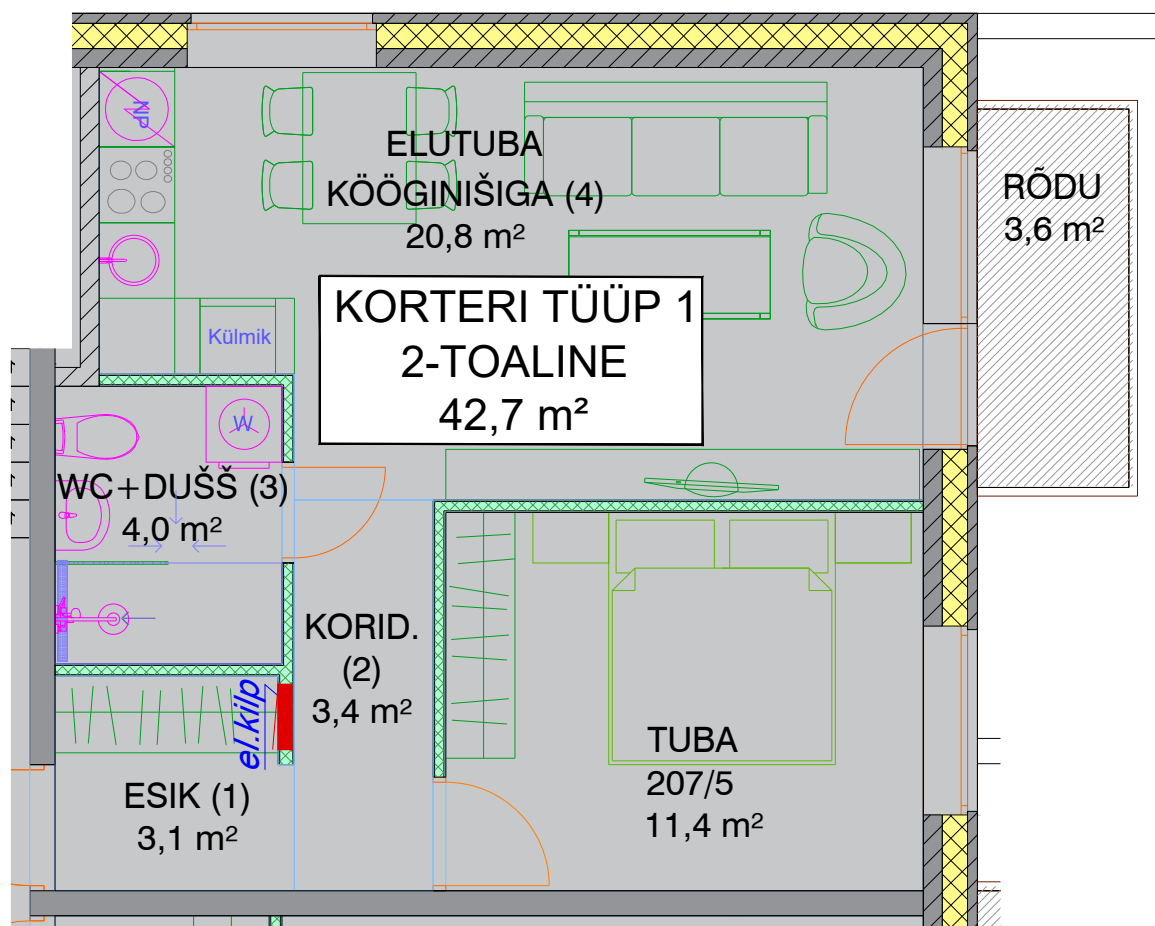

# KORTERI TÜÜP 1

## KORTERID 1; 7; 13; 19; 25

KORTERI TÜÜP	NUMBER PLAANIL	RUUMI NIMETUS	PIND, m <sup>2</sup>	KORTERI KOGUPIND m <sup>2</sup>
1	1	ESIK	3,1	42,7
	2	KORIDOR	3,4	
	3	WC + DUŠŠ	4,0	
	4	ELUTUBA KÖÖGINIŠIGA	20,8	
	5	TUBA	11,4	
		RÖDU	3,6	